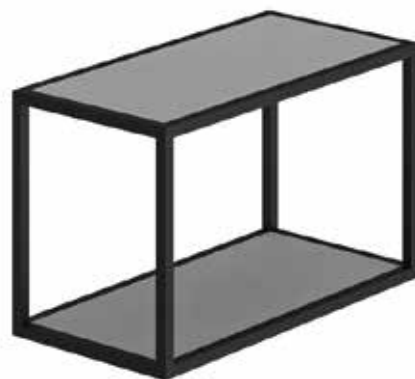

Regálový systém SR19-600-L2
600 x 360 x 325 mm