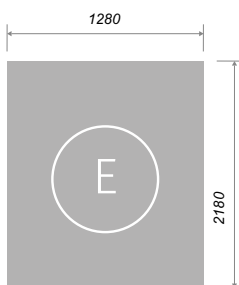

Maximální rozměry:  
2780 x 1190 mm

Dostupné v barvách  
dvířek:  
QUANTUM

Maximální rozměry:  
2180 x 1280 mm

Dostupné v barvách  
dvířek:  
BONN, AVELINO

Maximální rozměry:  
2050 x 1280 mm

Dostupné v barvách  
dvířek:  
ESSEN (grafit)