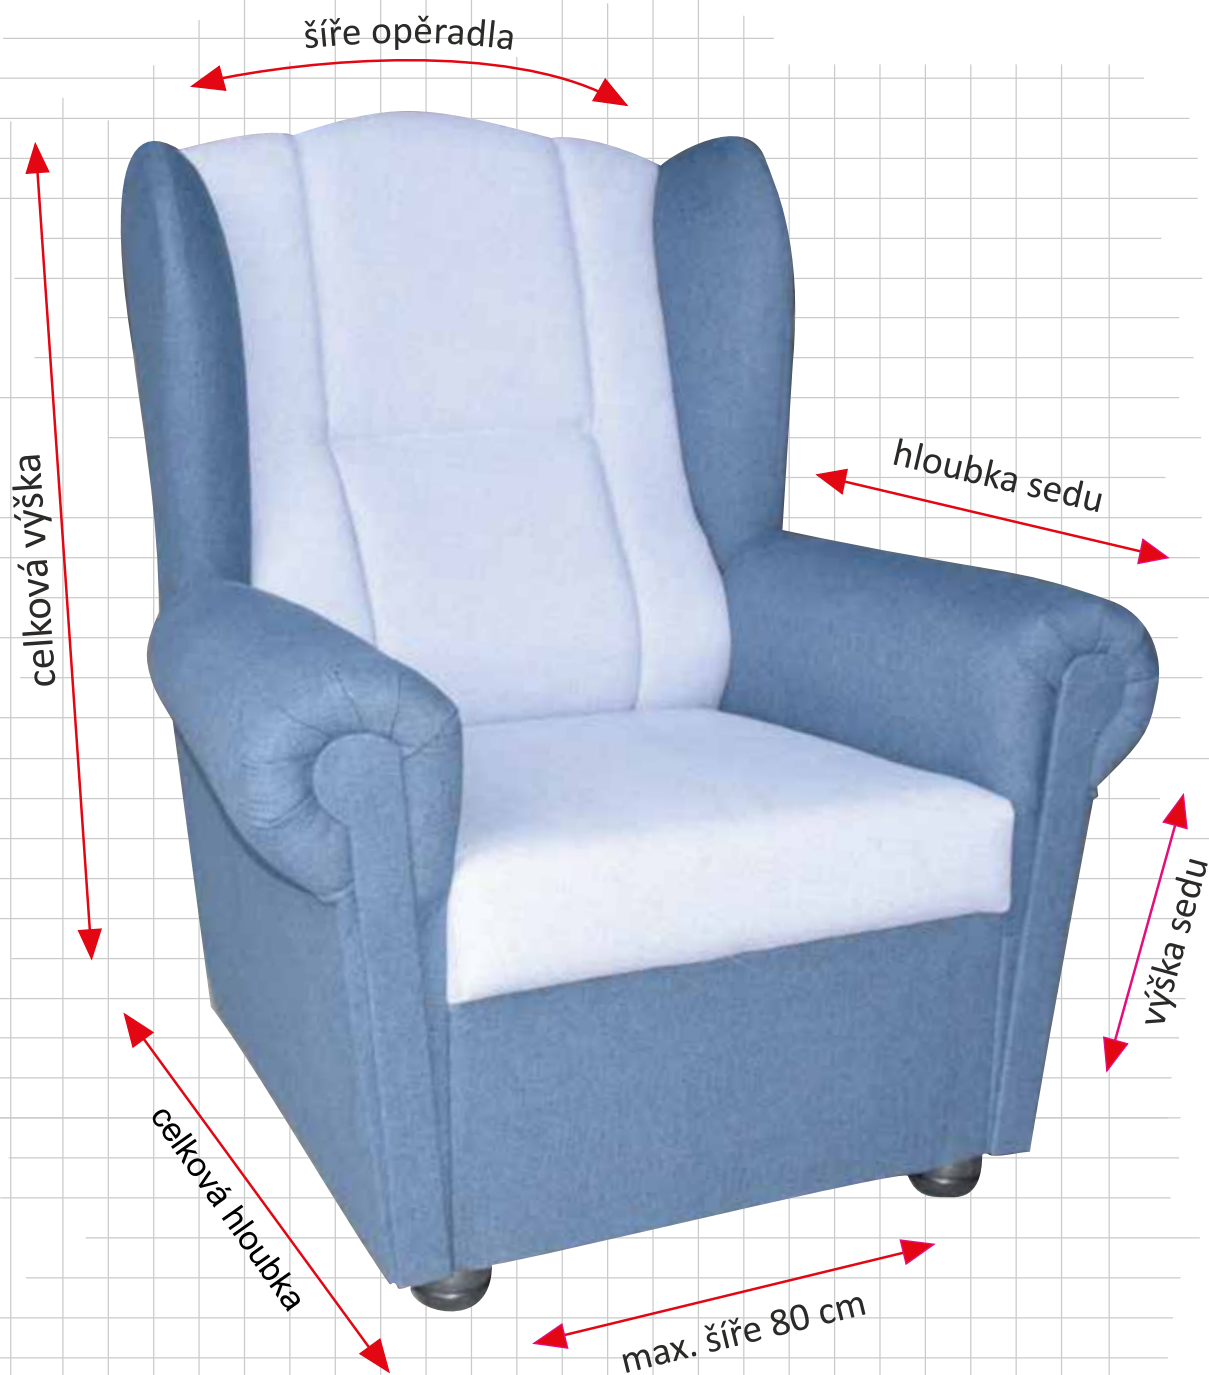

š\*v\*h: 100\*89/105\*95 cm

**8 790,-**

**Taburet otevírací**

š\*v\*h: 60\*45\*60 cm

**2 490,-**

**Bok**

š\*v\*h: 20\*61\*95 cm

**1 790,-**

# Sestav si svého UŠÁKA

- možná volba rozměrů
- na výběr z mnoha typů látek
- výběr ze tří variant nohou
- nosnost až 140 kg

**UŠÁK křeslo**  
š\*v\*h: 90\*105\*90 cm  
výška sedu: 42 cm,  
hloubka sedu: 55 cm