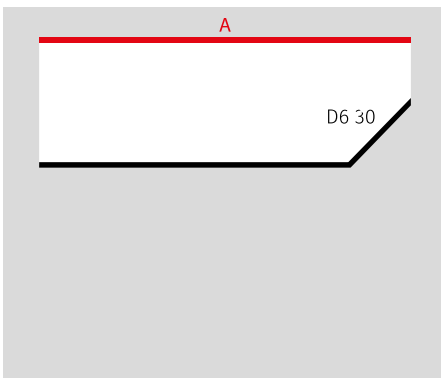

PD rovná / zkosný roh R2 pravá

Rozměry vždy uvádějte dle nákresu v cm