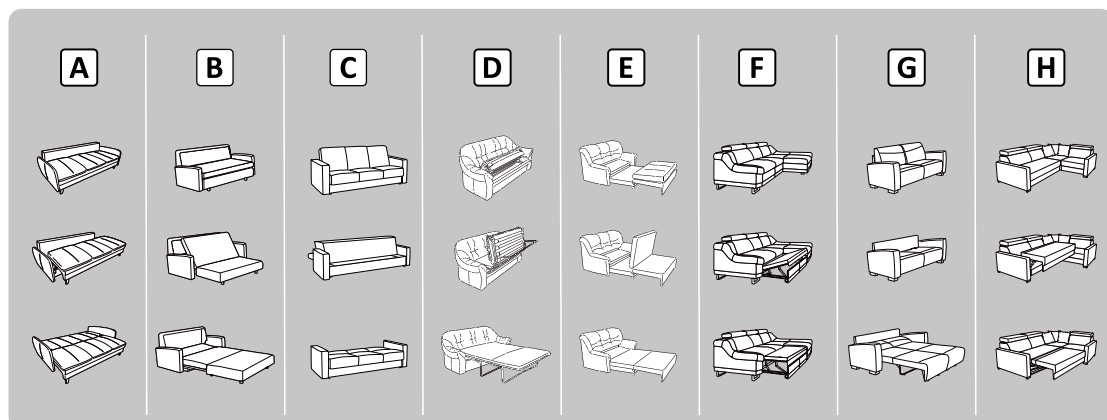

Z36W - 1ks

1. výsuvný sedák		17. přírodní kůže		33. osvětlení v ceně	
2. rozklad automat		18. hliníkové nohy		34. osvětlení k dokoupení	
3. regulovatelná područka		19. nohy chrom		35. v levém i pravém provedení	
4. regulovatelný záhlavník		20. dřevěné nohy		36. vhodné do předsíně	
5. regulovatelná podnožka		21. možnost výběru barvy nití		37. vhodné do obývacího pokoje	
6. funkce relax: (M) manuální funkce relax: (R) elektrická		22. možnost kombinace látek		38. vhodné do jídelny	
7. funkce rozkladu: A, B, C, D, E, F, G, H		23. široký výběr potahových látek		39. vhodné do pracovny	
8. úložný prostor		24. druh rámu dub		40. vhodné do ložnice	
9. na každodenní spaní		25. druh rámu buk		41. vhodné do kuchyně	
10. sektorová sedací souprava		26. druh rámu dřevotřískka		42. vhodné do dětského pokoje	
11. rohová sedací souprava		27. druh rámu smrk		43. ozdobné prvky	
12. sedací souprava 3+1+1		28. druh pěny: vysokoelastická pěna		44. pohodlné sedadlo	
13. pružina bonell		29. druh pěny: HR pěna		45. čalouněné pásy	
14. vlnitá pružina		30. druh pěny: drcená pěna v polštářích		46. rozklad typu delfín	
15. ozdobné prošití		31. druh pěny: silikon		47. čalouněné záda	
16. ekokůže		32. druh pěny: PUR pěna		48. multipoket	