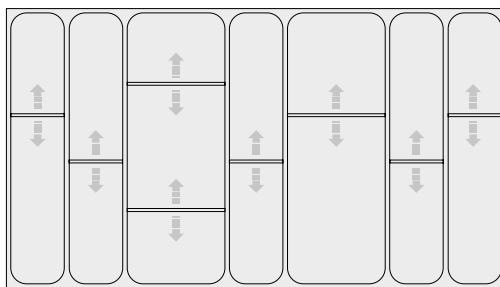

Vklady zásuvek HETTICH ATIRA

D3A/90

Vklady zásuvek BLUM

Vklady zásuvek COMFORT BOX (univerzální rozměr)