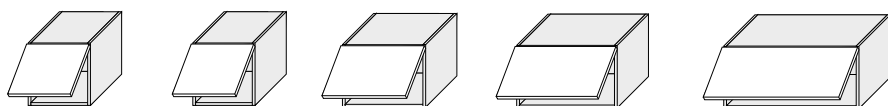

## Horní skříňky výklopné výška 360 / 720 mm

- 2** **N**edostupné v:  
ESSEN / MALMO /  
BONN / FORST /  
SILVER / VELDEN /  
AVELLINO / VIANO /  
TREVISO / CARRINI /  
FIUGGI
- 3** **D**ostupné v:  
ESSEN / MALMO /  
BONN / FORST / SILVER
- 4** **N**edostupné v:  
QUANTUM / VELDEN /  
AVELLINO / VIANO /  
TREVISO / CARRINI /  
FIUGGI / CELLE /  
WOOD NATURA