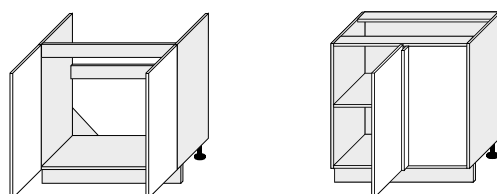

D8Z/80 800/820/500   **D13U** 900/820/500