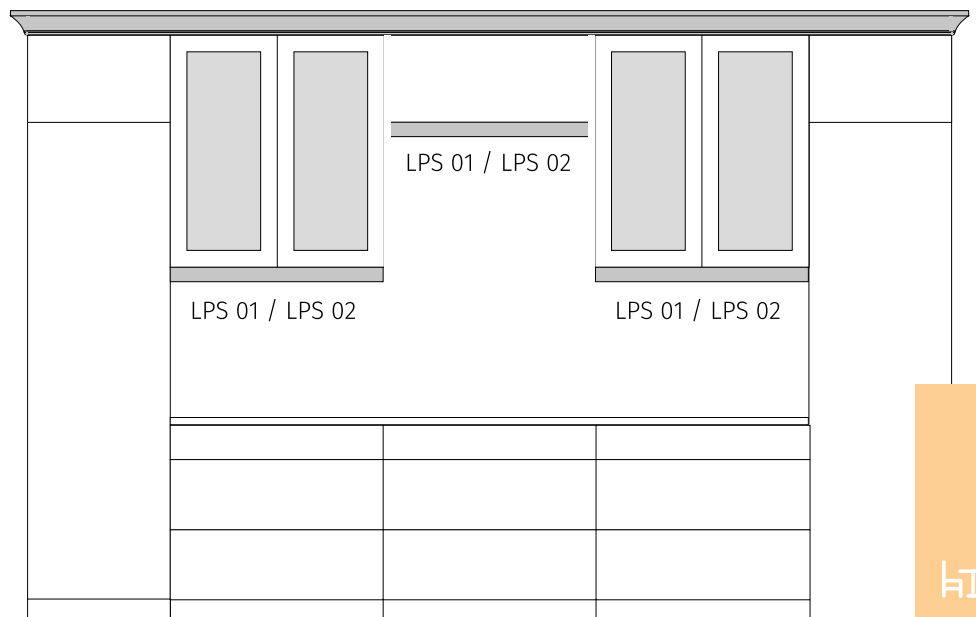

Každá klasická kuchyně je vyzdobena tradičními dekorativními prvky. V našich kuchyních používáme ozdobné věncové a podskrříňkové lišty. Tyto prvky jsou sladěny s charakterem a stylem interiéru. Při použití v klasickém nábytku jim dodávají důstojnou vážnost a eleganci. K dispozici v barevných paletách RAL a ICA.

Vzorník barev RAL a ICA.

KRN 01 / KRN 02