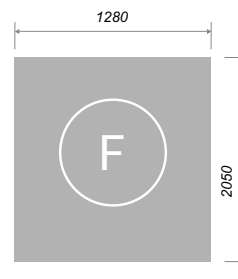

Maximální rozměry:  
2780 x 1190 mm

Dostupné v barvách  
dvířek:  
QUANTUM

Maximální rozměry:  
2180 x 1280 mm

Dostupné v barvách  
dvířek:  
BONN, AVELINO

Maximální rozměry:  
2050 x 1280 mm

Dostupné v barvách  
dvířek:  
ESSEN (grafit)