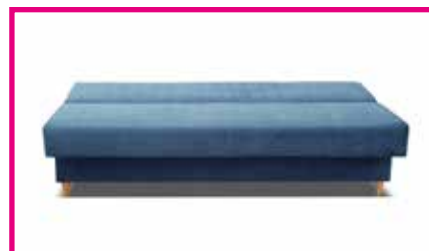

## FARO

Pohovka  
š\*v\*h: 195\*100\*96 cm, výška sedu: 50 cm, hloubka sedu: 56 cm  
plocha pro spaní: 120\*195 cm

**12 990,-**  
(látky sk.1)