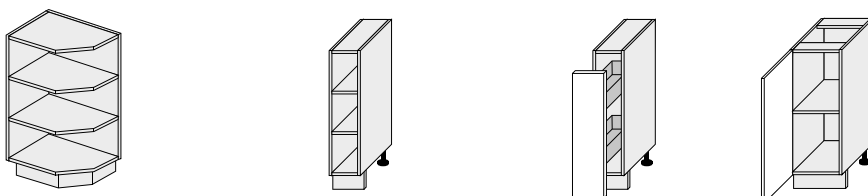

Spodní skříňky výška 820 mm

1. **6** Skříňka dostupná
   s vybraným košem cargo

D6/30 300/820/565   **D15/O** 150/820/500   **D15/CARGO** 150/820/500   **D1D/20** 200/820/500