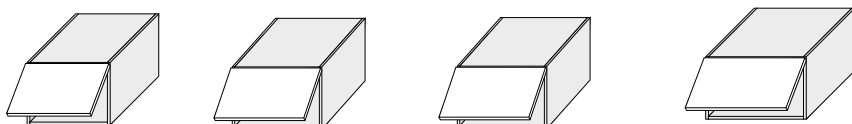

W6B/40 400/360/565   **W6B/45** 450/360/565   **W6B/50** 500/360/565   **W6B/60** 600/360/565
W6B/40-AV   **W6B/45-AV**   **W6B/50-AV**