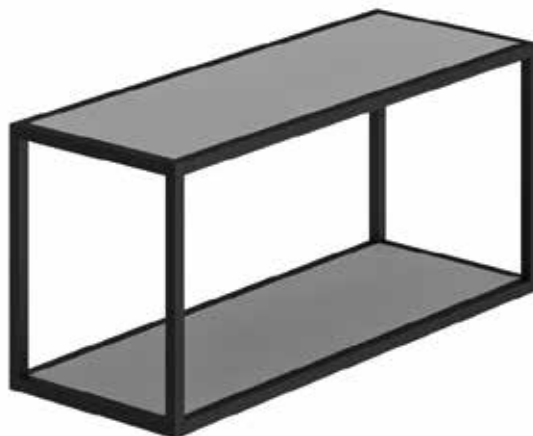

Regálový systém SR19-800-L2
800 x 360 x 325 mm