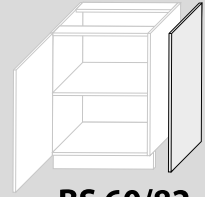

D3A/80
D3M/80
D3R/80
800/820/500

BS 60/82