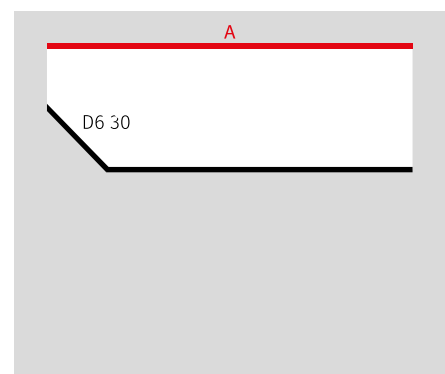

PD rovná / zkosený roh R1 levá
Rozměry vždy uvádějte dle nákresu v cm