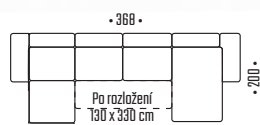

LEA U

VÝŠKA SEDU: 41 CM
HLĚBKA SEDU: 71 – 91 CM