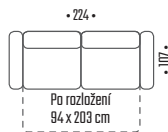

JULIANNE

JULIANNE – ROZKLADACIA POHOVKA S UP NA SPANIE • VÝŠKA 84 – 99 CM
• V SEDACEJ SÚPRAVE JE POUŽITÁ DREVENÁ KOSTRA V KOMBINÁCIÍ S DTD
• V SEDOCH JE POUŽITÝ VLNOVEC + PRUŽINOVÝ MATRAC
• V CHRBTOVEJ ČASTI PENA T 30 + GRANULÁT / VOĽNE OPRETÉ MATRACE
• ROZKLAD: DL AUTOMAT • NOHY: PLAST
• LÁTKA NA FOTOGRAFII: RUGIA 218.03