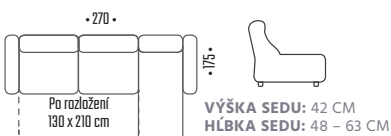

# OLIVIA

VÝŠKA SEDU: 42 CM  
HLBKÁ SEDU: 60 – 85 CM

CENA OD  
720 €  
18.720 Kč

**OLIVIA** – ROZKLADACIA ROHOVÁ SEDACIA SÚPRAVA VO VARIANTE ĽAVÝ ALEBO PRAVÝ ROH • VÝŠKA 75 – 90 CM • V SEDACEJ SÚPRAVE JE POUŽITÁ DREVENÁ KOSTRA V KOMBINÁCIÍ S DTD • V SEDOCH JE POUŽITÝ VLNovec V KOMBINÁCIÍ S PENOU T30 • V CHRBTOVEJ ČASTI SILIKONOVÝ PÁS + GRANULÁT / VOĽNE OPRETÉ MATRACE • ROZKLAD: DL AUTOMAT • NOHY: PLAST, PLASTOVÉ KLZÁKY • LÁTKA NA FOTOGRAFII: POSO 02/MANILA 03

# NINA

VÝŠKA SEDU: 43 CM  
HLBKÁ SEDU: 60 – 87 CM

**NINA** – ROZKLADACIA ROHOVÁ SEDACIA SÚPRAVA VO VARIANTE ĽAVÝ ALEBO PRAVÝ ROH • VÝŠKA 65 – 92 CM • V SEDACEJ SÚPRAVE JE POUŽITÁ DREVENÁ KOSTRA V KOMBINÁCIÍ S DTD • V SEDOCH JE POUŽITÝ VLNovec V KOMBINÁCIÍ S PENOU T30 • V CHRBTOVEJ ČASTI SILIKONOVÝ PÁS + GRANULÁT / VOĽNE OPRETÉ MATRACE • ROZKLAD: DL AUTOMAT • NOHY: DREVO • LÁTKA NA FOTOGRAFII: VELO 633

# RUBBIO

VÝŠKA SEDU: 42 CM  
HLBKÁ SEDU: 48 – 63 CM

CENA OD  
970 €  
25.250 Kč

**RUBBIO** – ROZKLADACIA ROHOVÁ SEDACIA SÚPRAVA VO VARIANTE ĽAVÝ ALEBO PRAVÝ ROH • VÝŠKA 85 CM • V SEDACEJ SÚPRAVE JE POUŽITÁ DREVENÁ KOSTRA V KOMBINÁCIÍ S DTD • V SEDOCH JE POUŽITÝ VLNovec V KOMBINÁCIÍ S PENOU T30 • V CHRBTOVEJ ČASTI SILIKONOVÝ PÁS + PENA T-25 • ROZKLAD: DELFIN • NOHY: PLAST • LÁTKA NA FOTOGRAFII: RUGIA 218.09