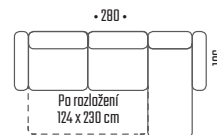

# IRVIN

VÝŠKA SEDU: 44 CM  
HLĚBKA SEDU: 60 CM

CENA OD  
1.100 €  
28.600 Kč

**IRVIN** – ROZKLADACIA ROHOVÁ SEDACIA SÚPRAVA S ÚLOŽNÝM PRIESTOROM VO VARIANTE ĽAVÝ ALEBO PRAVÝ ROH • VÝŠKA 86 CM • V SEDACEJ SÚPRAVE JE POUŽITÁ DREVENÁ KOSTRA V KOMBINÁCIÍ S DTD • V SEDOCH JE POUŽITÝ VLNovec V KOMBINÁCIÍ S PENOU T30 • V CHRBTOVEJ ČASTI SILIKONOVÝ PÁS + PENA T30 • ROZKLAD: DELFÍN - T30 – 4 CM • ROZMER SPANIA NA SEDACEJ SÚPRAVE: 132 x 207 CM • ROZMERY OTOMANU (ŠXH): 98X168 CM • NOHY: KOV – ČIERNA, 9 CM • REGULOVANÉ PODRÚČKY • VANKÚŠE, ROZMER 40X40 CM • LÁTKA NA FOTOGRAFII: ARAGON 03

# ONTARIO

VÝŠKA SEDU: 42 CM  
HLĚBKA SEDU: 54 CM

CENA OD  
1.250 €  
32.500 Kč

**ONTARIO** – ROZKLADACIA ROHOVÁ SEDACIA SÚPRAVA VO VARIANTE ĽAVÝ ALEBO PRAVÝ ROH • VÝŠKA 79 – 96 CM • V SEDACEJ SÚPRAVE JE POUŽITÁ DREVENÁ KOSTRA V KOMBINÁCIÍ S DTD • V SEDOCH JE POUŽITÝ VLNovec V KOMBINÁCIÍ S PENOU T30 • V CHRBTOVEJ ČASTI SILIKONOVÝ PÁS + PENA T30 • ROZKLAD: DELFÍN T30 – 4 CM • NOHY: KOV – ČIERNA • ROZMER SPANIA NA SEDACEJ SÚPRAVE: 124 x 230 CM • NASTAVITEĽNÉ OPERKY HLAVY A LAKŤOVÉ OPIERKY • LÁTKA NA FOTOGRAFII: SORENO 685/681 – VANKÚŠE