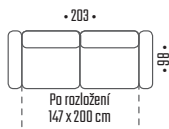

CENA OD
610 €
15.850 Kč