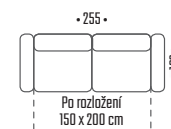

VÝŠKA SEDU: 45 CM
HLBK SEDU: 54 – 83 CM