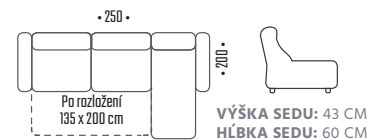

ESTER

ESTER – ROZKLADACIA ROHOVÁ SEDACIA SÚPRAVA VO VARIANTE ĽAVÝ ALEBO PRAVÝ ROH • VÝŠKA 75 – 89 CM • V SEDACEJ SÚPRAVE JE POUŽITÁ DREVENÁ KOSTRA V KOMBINÁCIÍ S DTD • V SEDOCH JE POUŽITÝ VLNovec V KOMBINÁCIÍ S PENOU T30 • V CHRBTOVEJ ČASTI SILIKONOVÝ PÁS + GRANULÁT • ROZKLAD: DL AUTOMAT • NOHY: PLAST, PLASTOVÉ KLZÁKY • LÁTKA NA FOTOGRAFII: ARAGON 90