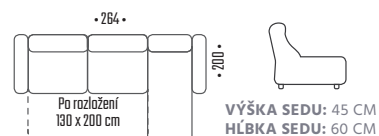

ETELA

ETELA – ROZKLADACIA ROHOVÁ SEDACIA SÚPRAVA VO VARIANTE ĽAVÝ ALEBO PRÁVÝ ROH • VÝŠKA 70 – 92 CM • V SEDACEJ SÚPRAVE JE POUŽITÁ DREVENÁ KOSTRA V KOMBINÁCIÍ S DTD • V SEDOCH JE POUŽITÝ VLNovec V KOMBINÁCIÍ S PENOU T-25 • V CHRbTOVEJ ČASTI SILIKONOVÝ PÁS + PENA T-25 • ROZKLAD: DELFÍN • NOHY: KOV • LÁTKA NA FOTOGRAFII: MUVANO 841