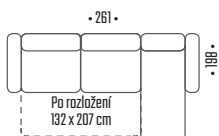

# IRVIN

VÝŠKA SEDU: 44 CM  
HLĚBKA SEDU: 60 CM

CENA OD  
1.100 €  
28.600 Kč

**IRVIN** – ROZKLADACIA ROHOVÁ SEDACIA SÚPRAVA S ÚLOŽNÝM PRIESTOROM VO VARIANTE ĽAVÝ ALEBO PRAVÝ ROH • VÝŠKA 86 CM • V SEDACEJ SÚPRAVE JE POUŽITÁ DREVENÁ KOSTRA V KOMBINÁCIÍ S DTD • V SEDOCH JE POUŽITÝ VLNovec V KOMBINÁCIÍ S PENOU T30 • V CHRBTOVEJ ČASTI SILIKONOVÝ PÁS + PENA T30 • ROZKLAD: DELFÍN - T30 – 4 CM • ROZMER SPANIA NA SEDACEJ SÚPRAVE: 132 x 207 CM • ROZMERY OTOMANU (ŠXH): 98X168 CM • NOHY: KOV – ČIERNA, 9 CM • REGULOVANÉ PODRÚČKY • VANKÚŠE, ROZMER 40X40 CM • LÁTKA NA FOTOGRAFII: ARAGON 03