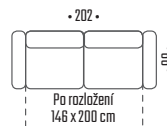

VÝŠKA SEDU: 41 CM  
HLĚBKA SEDU: 60 – 85 CM

VÝŠKA SEDU: 44 CM  
HLĚBKA SEDU: 60 – 85 CM

CENA OD  
670 €  
17.300 Kč

CENA OD  
610 €  
15.850 Kč

# ELISH

**ELISH** – ROZKLADACIA POHOVKA S UP NA SPANIE • VÝŠKA 55 – 80 CM • V SEDACEJ SÚPRAVE JE POUŽITÁ DREVENÁ KOSTRA V KOMBINÁCIÍ S DTD • V SEDOCH JE POUŽITÝ VLNOVEC V KOMBINÁCIÍ S PENOU T-30 • V CHRBTOVEJ ČASTI PENA T 30 + GRANULÁT / VOĽNE OPRETÉ MATRACE • ROZKLAD: DL AUTOMAT • NOHY: PLASTOVÝ KLŽÁK • LÁTKA NA FOTOGRAFII: POSO 26

VÝŠKA SEDU: 45 CM  
HLĚBKA SEDU: 55 – 80 CM