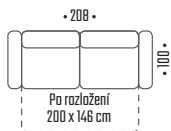

LESANA

LESANA – ROZKLADACIA POHOVKA S UP NA SPANIE S INTEGROVANÝM TOPEROM • VÝŠKA 112 CM • V SEDACEJ SÚPRAVE JE POUŽITÁ DREVENÁ KOSTRA V KOMBINÁCIÍ S DTD • V SEDOCH JE POUŽITÝ VLNOVEC V KOMBINÁCIÍ S PENOU T-30 • V CHRBTOVEJ ČASTI PENA T 30 + GRANULÁT / VOĽNE OPRETÉ MATRACE • ROZKLAD: DL AUTOMAT • NOHY: KOV, 10 CM • LÁTKA NA FOTOGRAFII: SORENO 684

VÝŠKA SEDU: 47 CM
HLĚBKA SEDU: 80 CM