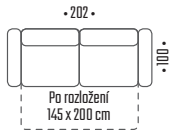

VRATKO

VRATKO – ROZKLADACIA POHOVKA S UP NA SPANIE • VÝŠKA 75 – 92 CM • V SEDACEJ SÚPRAVE JE POUŽITÁ DREVENÁ KOSTRA V KOMBINÁCIÍ S DTD • V SEDOCH JE POUŽITÝ VLNovec + PRUŽINOVÝ MATRAC • V CHRBTOVEJ ČASTI PENA T 30 + GRANULÁT / VOĽNE OPRETÉ MATRACE • ROZKLAD: DL AUTOMAT • NOHY: PLAST • LÁTKA NA FOTOGRAFII: POSO 39

VÝŠKA SEDU: 44 CM
HLBK SEDU: 45 – 66 CM