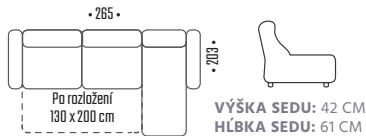

# IRVIN

VÝŠKA SEDU: 44 CM  
HLĚBKA SEDU: 60 CM

CENA OD  
1.100 €  
28.600 Kč

**IRVIN** – ROZKLADACIA ROHOVÁ SEDACIA SÚPRAVA S ÚLOŽNÝM PRIESTOROM VO VARIANTE ĽAVÝ ALEBO PRAVÝ ROH • VÝŠKA 86 CM • V SEDACEJ SÚPRAVE JE POUŽITÁ DREVENÁ KOSTRA V KOMBINÁCIÍ S DTD • V SEDOCH JE POUŽITÝ VLNovec V KOMBINÁCIÍ S PENOU T30 • V CHRBTOVEJ ČASTI SILIKONOVÝ PÁS + PENA T30 • ROZKLAD: DELFÍN - T30 – 4 CM • ROZMER SPANIA NA SEDACEJ SÚPRAVE: 132 x 207 CM • ROZMERY OTOMANU (ŠXH): 98X168 CM • NOHY: KOV – ČIERNA, 9 CM • REGULOVANÉ PODRÚČKY • VANKÚŠE, ROZMER 40X40 CM • LÁTKA NA FOTOGRAFII: ARAGON 03

# ONTARIO

VÝŠKA SEDU: 42 CM  
HLĚBKA SEDU: 54 CM

CENA OD  
1.250 €  
32.500 Kč

**ONTARIO** – ROZKLADACIA ROHOVÁ SEDACIA SÚPRAVA VO VARIANTE ĽAVÝ ALEBO PRAVÝ ROH • VÝŠKA 79 – 96 CM • V SEDACEJ SÚPRAVE JE POUŽITÁ DREVENÁ KOSTRA V KOMBINÁCIÍ S DTD • V SEDOCH JE POUŽITÝ VLNovec V KOMBINÁCIÍ S PENOU T30 • V CHRBTOVEJ ČASTI SILIKONOVÝ PÁS + PENA T30 • ROZKLAD: DELFÍN T30 – 4 CM • NOHY: KOV – ČIERNA • ROZMER SPANIA NA SEDACEJ SÚPRAVE: 124 x 230 CM • NASTAVITEĽNÉ OPERKY HLAVY A LAKŤOVÉ OPIERKY • LÁTKA NA FOTOGRAFII: SORENO 685/681 – VANKÚŠE

# ALEX

VÝŠKA SEDU: 45 CM  
HLĚBKA SEDU: 64 CM

CENA OD  
1.240 €  
32.250 Kč

**ALEX** – ROZKLADACIA ROHOVÁ SEDACIA SÚPRAVA VO VARIANTE ĽAVÝ ALEBO PRAVÝ ROH • VÝŠKA 86 CM • V SEDACEJ SÚPRAVE JE POUŽITÁ DREVENÁ KOSTRA V KOMBINÁCIÍ S DTD • V SEDOCH JE POUŽITÝ VLNovec V KOMBINÁCIÍ S PENOU T30 • V CHRBTOVEJ ČASTI SILIKONOVÝ PÁS + PENA T30 • ROZKLAD: DELFÍN T30 – 4 CM • NOHY: KOV • LÁTKA NA FOTOGRAFII: IMO 30

# SARA

CENA OD  
1.280 €  
33.300 Kč

Detail nohy, 10 cm

**SARA** – ROZKLADACIA ROHOVÁ SEDACIA SÚPRAVA S ÚLOŽNÝM PRIESTOROM VO VARIANTE ĽAVÝ ALEBO PRAVÝ ROH • VÝŠKA 88 – 110 CM • V SEDACEJ SÚPRAVE JE POUŽITÁ DREVENÁ KOSTRA V KOMBINÁCIÍ S DTD • V SEDOCH JE POUŽITÝ VLNovec V KOMBINÁCIÍ S PENOU T 30 • V CHRBTOVEJ ČASTI SILIKOVÝ PÁS + GRANULÁT • NOHY: KOV ČIERNA • ROZKLAD DELFÍN • LÁTKA NA FOTOGRAFII: LETTO 11