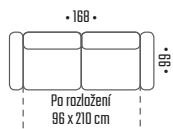

# MELANIA

VÝŠKA SEDU: 43 CM  
HLĚBKA SEDU: 50 CM

CENA OD  
775 €  
20.150 Kč

**MELANIA** – ROZKLADACIA ROHOVÁ SEDACIA SÚPRAVA VO VARIANTE ĽAVÝ ALEBO PRAVÝ ROH • VÝŠKA 75 – 90 CM • V SEDACEJ SÚPRAVE JE POUŽITÁ DREVENÁ KOSTRA V KOMBINÁCIÍ S DTD • V SEDOCH JE POUŽITÝ VLNovec V KOMBINÁCIÍ S PENOU T30 • V CHRBTOVEJ ČASTI SILIKONOVÝ PÁS + GRANULÁT / VOĽNE OPRETÉ MATRACE • ROZKLAD: DL AUTOMAT • NOHY: PLAST • LÁTKA NA FOTOGRAFII: ARAGON 39

# GRETA

VÝŠKA SEDU: 43 CM  
HLBKÁ SEDU: 84 – 103 CM

**CENA OD**  
**720 €**  
**18.700 Kč**

**GRETA** – PEVNÁ, NEROZKLADACIA POHOVKA • VÝŠKA 78 – 88 CM • V SEDACEJ SÚPRAVE JE POUŽITÁ DREVENÁ KOSTRA V KOMBINÁCIÍ S DTD • V SEDOCH JE POUŽITÝ VLNovec V KOMBINÁCIÍ S PENOU T30 • V CHRbTOVEJ ČASTI PENA T 30 + GRANULÁT / VOĽNE OPRETÉ MATRACE • NOHY: KOV, ČIERNA • LÁTKA NA FOTOGRAFII: POSO 100

# DOROTA

VÝŠKA SEDU: 43 CM  
HLBKÁ SEDU: 60 CM

**CENA OD**  
**699 €**  
**18.200 Kč**

**DOROTA** – ROZKLADACIA POHOVKA S UP NA SPANIE • VÝŠKA 74 – 100 CM • V SEDACEJ SÚPRAVE JE POUŽITÁ DREVENÁ KOSTRA V KOMBINÁCIÍ S DTD • V SEDOCH JE POUŽITÝ VLNovec V KOMBINÁCIÍ S PENOU T30 • V CHRbTOVEJ ČASTI PENA T 30 + GRANULÁT / VOĽNE OPRETÉ MATRACE • ROZKLAD: DL AUTOMÁT • NOHY: CHRÓM • LÁTKA NA FOTOGRAFII: IMO 15

# NICOLAS

VÝŠKA SEDU: 48 CM  
HLBKÁ SEDU: 53 CM

**CENA OD**  
**569 €**  
**14.800 Kč**

**NICOLAS** – ROZKLADACIA POHOVKA S UP NA SPANIE • VÝŠKA 73 CM • V SEDACEJ SÚPRAVE JE POUŽITÁ DREVENÁ KOSTRA V KOMBINÁCIÍ S DTD • V SEDOCH JE POUŽITÝ VLNovec V KOMBINÁCIÍ S PENOU T30 • V CHRbTOVEJ ČASTI PENA T 30 + GRANULÁT / VOĽNE OPRETÉ MATRACE • ROZKLAD: DL AUTOMÁT • NOHY: KOV, ČIERNA • LÁTKA NA FOTOGRAFII: ONEGA 6/KRONOS 26