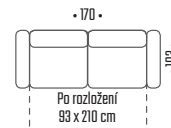

ROSSI

ROSSI – ROZKLADACIA POHOVKA S UP NA SPANIE • VÝŠKA 70 – 90 CM
• V SEDACEJ SÚPRAVE JE POUŽITÁ DREVENÁ KOSTRA V KOMBINÁCIÍ S DTD
• V SEDOCH JE POUŽITÝ VLNOVEC V KOMBINÁCIÍ S PENOU T30
• V CHRBTOVEJ ČASTI PENA T 30 + GRANULÁT / VOĽNE OPRETÉ MATRACE
• ROZKLAD: DL AUTOMAT • NOHY: PLAST, KOV • LÁTKA NA FOTOGRAFII: FREYA210.20

VÝŠKA SEDU: 41 CM
HLĚBKA SEDU: 52 – 83 CM

CENA OD
610 €
15.850 Kč

CENA OD
545 €
14.190 Kč

PERLA

PERLA – ROZKLADACIA POHOVKA S UP NA SPANIE • VÝŠKA 73 – 90 CM
• V SEDACEJ SÚPRAVE JE POUŽITÁ DREVENÁ KOSTRA V KOMBINÁCIÍ S DTD
• V SEDOCH JE POUŽITÝ VLNOVEC + PRUŽINOVÝ MATRAC
• V CHRBTOVEJ ČASTI PENA T 30 + GRANULÁT / VOĽNE OPRETÉ MATRACE
• ROZKLAD: DL AUTOMAT • NOHY: PLAST • LÁTKA NA FOTOGRAFII: VELO 622

VÝŠKA SEDU: 46 CM
HLĚBKA SEDU: 76 – 100 CM

JULIANNE

JULIANNE – ROZKLADACIA POHOVKA S UP NA SPANIE • VÝŠKA 84 – 99 CM
• V SEDACEJ SÚPRAVE JE POUŽITÁ DREVENÁ KOSTRA V KOMBINÁCIÍ S DTD
• V SEDOCH JE POUŽITÝ VLNOVEC + PRUŽINOVÝ MATRAC
• V CHRBTOVEJ ČASTI PENA T 30 + GRANULÁT / VOĽNE OPRETÉ MATRACE
• ROZKLAD: DL AUTOMAT • NOHY: PLAST
• LÁTKA NA FOTOGRAFII: RUGIA 218.03

VÝŠKA SEDU: 43 CM
HLĚBKA SEDU: 70 – 100 CM

CENA OD
630 €
16.300 Kč

CENA OD
375 €
9.750 Kč

ROZALIA

ROZALIA – ROZKLADACIA POHOVKA S UP NA SPANIE • VÝŠKA 73 – 90 CM
• V SEDACEJ SÚPRAVE JE POUŽITÁ DREVENÁ KOSTRA V KOMBINÁCIÍ S DTD
• V SEDOCH JE POUŽITÝ VLNOVEC + PRUŽINOVÝ MATRAC
• V CHRBTOVEJ ČASTI PENA T 30 + GRANULÁT / VOĽNE OPRETÉ MATRACE
• ROZKLAD: DL AUTOMAT • NOHY: PLAST • LÁTKA NA FOTOGRAFII: VELO 629

VÝŠKA SEDU: 43 CM
HLĚBKA SEDU: 54 – 76 CM