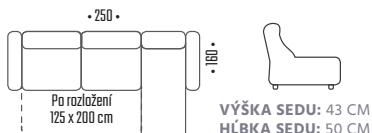

# OLIVIA

VÝŠKA SEDU: 42 CM  
HLBKÁ SEDU: 60 – 85 CM

CENA OD  
720 €  
18.720 Kč

**OLIVIA** – ROZKLADACIA ROHOVÁ SEDACIA SÚPRAVA VO VARIANTE ĽAVÝ ALEBO PRAVÝ ROH • VÝŠKA 75 – 90 CM • V SEDACEJ SÚPRAVE JE POUŽITÁ DREVENÁ KOSTRA V KOMBINÁCIÍ S DTD • V SEDOCH JE POUŽITÝ VLNovec V KOMBINÁCIÍ S PENOU T30 • V CHRBTOVEJ ČASTI SILIKONOVÝ PÁS + GRANULÁT / VOĽNE OPRETÉ MATRACE • ROZKLAD: DL AUTOMAT • NOHY: PLAST, PLASTOVÉ KLZÁKY • LÁTKA NA FOTOGRAFII: POSO 02/MANILA 03

# NINA

VÝŠKA SEDU: 43 CM  
HLBKÁ SEDU: 60 – 87 CM

**NINA** – ROZKLADACIA ROHOVÁ SEDACIA SÚPRAVA VO VARIANTE ĽAVÝ ALEBO PRAVÝ ROH • VÝŠKA 65 – 92 CM • V SEDACEJ SÚPRAVE JE POUŽITÁ DREVENÁ KOSTRA V KOMBINÁCIÍ S DTD • V SEDOCH JE POUŽITÝ VLNovec V KOMBINÁCIÍ S PENOU T30 • V CHRBTOVEJ ČASTI SILIKONOVÝ PÁS + GRANULÁT / VOĽNE OPRETÉ MATRACE • ROZKLAD: DL AUTOMAT • NOHY: DREVO • LÁTKA NA FOTOGRAFII: VELO 633

# RUBBIO

VÝŠKA SEDU: 42 CM  
HLBKÁ SEDU: 48 – 63 CM

CENA OD  
970 €  
25.250 Kč

**RUBBIO** – ROZKLADACIA ROHOVÁ SEDACIA SÚPRAVA VO VARIANTE ĽAVÝ ALEBO PRAVÝ ROH • VÝŠKA 85 CM • V SEDACEJ SÚPRAVE JE POUŽITÁ DREVENÁ KOSTRA V KOMBINÁCIÍ S DTD • V SEDOCH JE POUŽITÝ VLNovec V KOMBINÁCIÍ S PENOU T30 • V CHRBTOVEJ ČASTI SILIKONOVÝ PÁS + PENA T-25 • ROZKLAD: DELFIN • NOHY: PLAST • LÁTKA NA FOTOGRAFII: RUGIA 218.09

# MELANIA

VÝŠKA SEDU: 43 CM  
HLĚBKA SEDU: 50 CM

CENA OD  
775 €  
20.150 Kč

**MELANIA** – ROZKLADACIA ROHOVÁ SEDACIA SÚPRAVA VO VARIANTE ĽAVÝ ALEBO PRAVÝ ROH • VÝŠKA 75 – 90 CM • V SEDACEJ SÚPRAVE JE POUŽITÁ DREVENÁ KOSTRA V KOMBINÁCIÍ S DTD • V SEDOCH JE POUŽITÝ VLNovec V KOMBINÁCIÍ S PENOU T30 • V CHRBTOVEJ ČASTI SILIKONOVÝ PÁS + GRANULÁT / VOĽNE OPRETÉ MATRACE • ROZKLAD: DL AUTOMAT • NOHY: PLAST • LÁTKA NA FOTOGRAFII: ARAGON 39