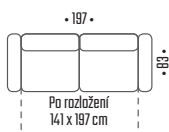

VÝŠKA SEDU: 42 CM
HLBK SEDU: 60 – 88 CM