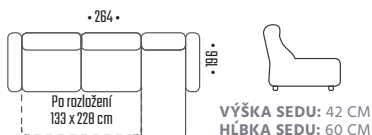

OXANA

OXANA – ROZKLADACIA ROHOVÁ SEDACIA SÚPRAVA VO VARIANTE ĽAVÝ ALEBO PRÁVÝ ROH • VÝŠKA 70 – 90 CM • V SEDACEJ SÚPRAVE JE POUŽITÁ DREVENÁ KOSTRA V KOMBINÁCIÍ S DTD • V SEDOCH JE POUŽITÝ VLNovec V KOMBINÁCIÍ S PENOU T30 • V CHRbTOVEJ ČASTI SILIKONOVÝ PÁS + GRANULÁT / VOĽNE OPRETÉ MATRACE • ROZKLAD: DL AUTOMAT • NOHY: KOV – ČIERNA, ZLATÁ • LÁTKA NA FOTOGRAFII: CLARA 215.01