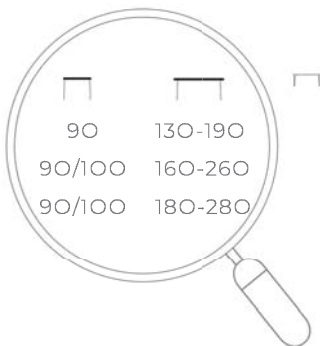

## PONUKA STOLOV A KRESIEL

Šírka / Dĺžka / Výška  
Rozmery stolov sú v centimetroch

width / length / height  
table dimensions in cm

Šírka VNÚTORNÁ / Šírka VONKAJŠIA  
Hĺbka sedu / Výška  
(Rozmer kresla v centimetroch)

external width / internal width / depth  
/ height (chair dimensions in cm)

NOVINKA

BESTSELLER

STÔL s povrchovou  
dĺžkou 4 metre

Drevo BUK

Drevo DUB

Podnož KOV

160-260 označuje dĺžku stola pred  
a po rozložení

160-260 shows size before and after  
extending

90/100 označuje dostupnosť stolu  
v šírke 90 - 100 cm

90/100 shows that the table is avail-  
able in 90 or 100 cm

**S**TOLY – ich unikátna estetika dokonale dopĺňa interiér bytov, kancelárií či spoločných priestorov. Naše stoly nespĺňajú len praktické a úžitkové funkcie – stávajú sa výrazným, novátorským prvkom každého priestoru. Povrch je vyrobený z kvalitných materiálov – masívneho dreva alebo dýh, ktoré takisto pochádzajú z overených, prvotriednych zdrojov. Tieto povrchy chránia nábytok aj pri náhodnom vyliatí kávy, nápojov či alkoholu.