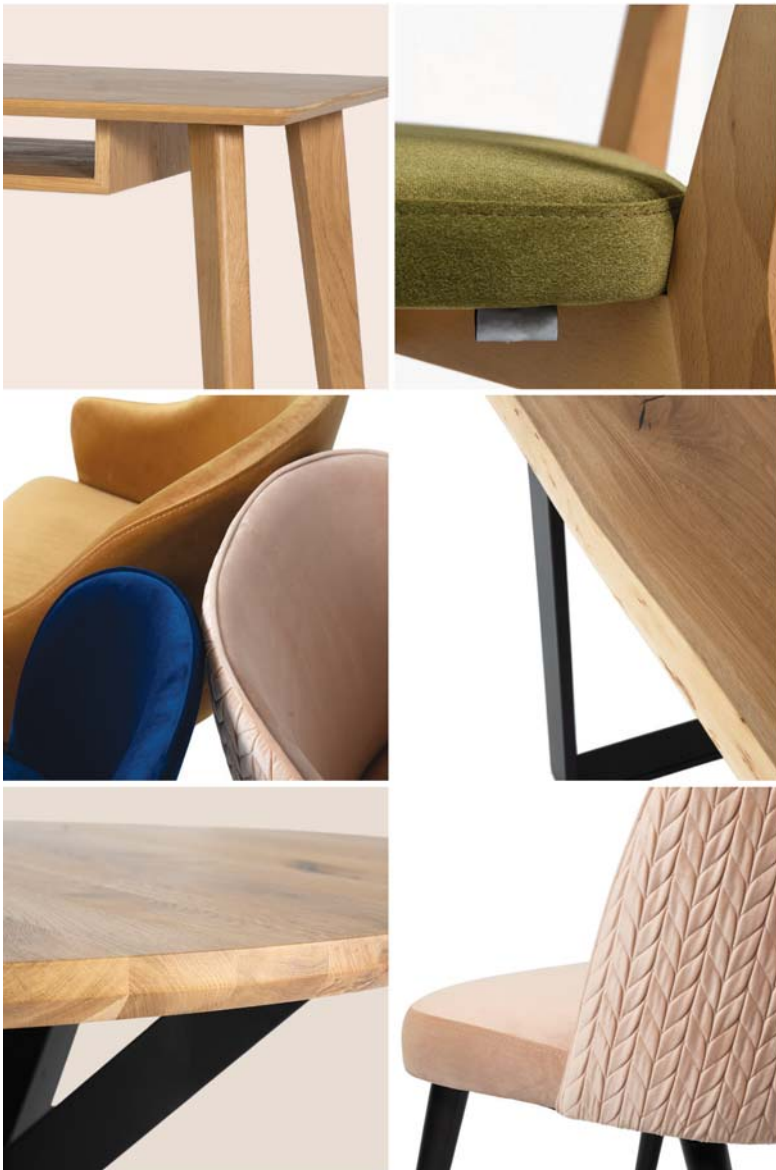

PONUKA STOLOV A KRESIEL

Šírka / Dĺžka / Výška
Rozmery stolov sú v centimetroch

width / length / height
table dimensions in cm

Šírka VNÚTORNÁ / Šírka VONKAJŠIA
Hĺbka sedu / Výška
(Rozmer kresla v centimetroch)

external width / internal width / depth
/ height (chair dimensions in cm)

NOVINKA

BESTSELLER

STÔL s povrchovou
dĺžkou 4 metre

Drevo BUK

Drevo DUB

Podnož KOV