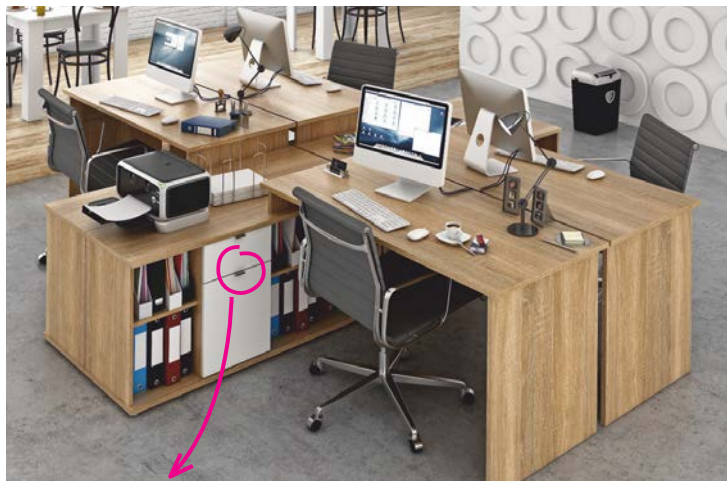

kvalitní kovové úchytky

dub sonoma/bílá