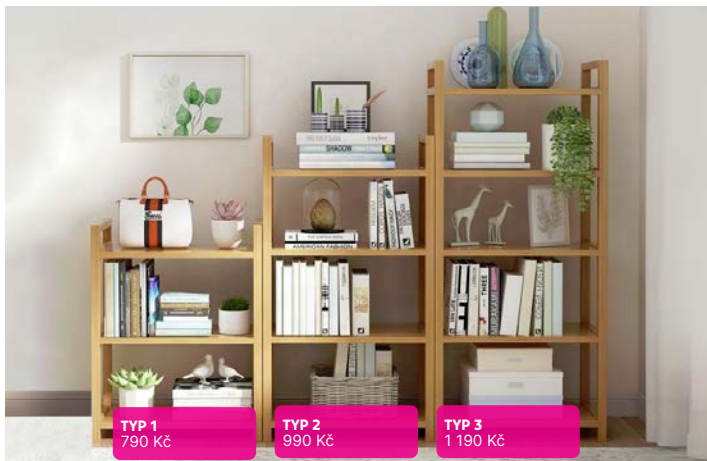

regál 550

regál 1600

NEW
SIMU
690 Kč

1 390 Kč

dřevěné regály, materiál: **masivní borovicové dřevo**, barevné provedení: přírodní. Rozměry (ŠxHxV): 80×38×55 cm a 80×38×160 cm.

FIORE
moderní víceúčelový regál, materiál: bambus lakovaný. Barevné provedení: přírodní bambus. Rozměry (ŠxHxV): 53×26×71 cm (**TYP 1**), 53×26×100 cm (**TYP 2**), 53×26×128 cm (**TYP 3**).