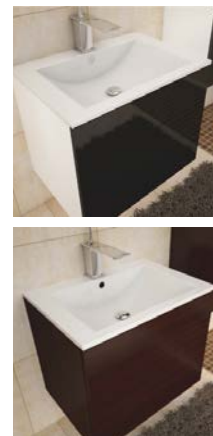

UM ECCE 610 umyvadlo dolomitové

MASON

sektorová koupelnová sestava, materiál: **MDF/DTD laminovaná**, dveře s dotykovým systémem **PUSH UP**, barevné provedení: wenge, **bílá/bílá extra vysoký lesk high gloss** nebo **bílá/černý extra vysoký lesk high gloss**. Možnost zakoupení dolomitového umyvadla UM ECCE 610 (ŠxHxV): 61x45x14 cm **v ceně 5 050 Kč**. Možnost objednání **LED osvětlení** pro vysokou skříňku WE11, WH11 a BL11 **v ceně 690 Kč**.

Rozměry jsou uvedeny v pořadí (ŠxHxV) v cm.

cený uvedený pro provedení wenge

- 1 WE 11 vysoká skříňka 30x31x110 cm **2 690 Kč**
- 2 WE 13 skříňka pod umyvadlo 60x45x47 cm **2 050 Kč**
- 3 WE 14 skříňka se zrcadlem 60x17x65 cm **2 750 Kč**

Rozměry jsou uvedeny v pořadí (ŠxHxV) v cm.

cený uvedený pro bílá vysoký lesk a černá vysoký lesk

- 1 WH 11, BL 11 vysoká skříňka 30x31x110 cm **3 090 Kč**
- 2 WH 13, BL 13 skříňka pod umyvadlo 60x45x47 cm **2 450 Kč**
- 3 WH 14, BL 14 skříňka se zrcadlem 60x17x65 cm **2 750 Kč**