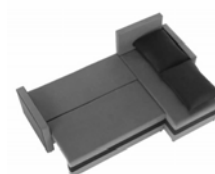

PAULITA NEW 10 590 Kč

univerzální (L/P) rohová rozkládací sedací souprava s úložným prostorem, včetně polštářů, materiál: látko Alova 67 hnědá + Alova 07 béžová nebo látko Alova 36 šedá + Alova 04 černá. Rozměry (ŠxHxV): 219×139×78/86 cm, plocha na spaní (ŠxD): 119×199 cm, výška x hloubka sedu: 39×45/65 cm. Výška spodního prostoru od podlahy je 2,5 cm.