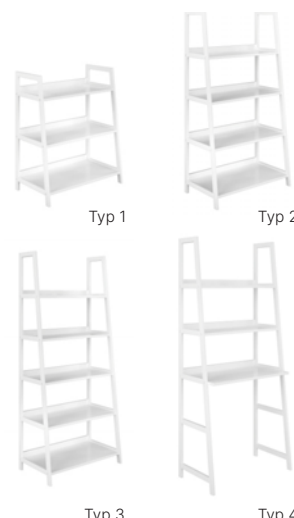

regál se 4 policemi, materiál: **DTD laminovaná** + kovový rám, provedení: dub + černá nebo dub + bílá, rozměry (ŠxHxV): 60×35×149 cm.

TYP 1
590 Kč

TYP 2
850 Kč

PEORIA

moderní víceúčelový regál, materiál: **MDF + bambus lakovaný**, barevné provedení: bílá + přírodní, typ 1 s možností použití i jako příruční stolek. Rozměry typ 1 (ŠxHxV): 53,5×31,5×32 cm, typ 2 (ŠxHxV): 53,5×31,5×61 cm.