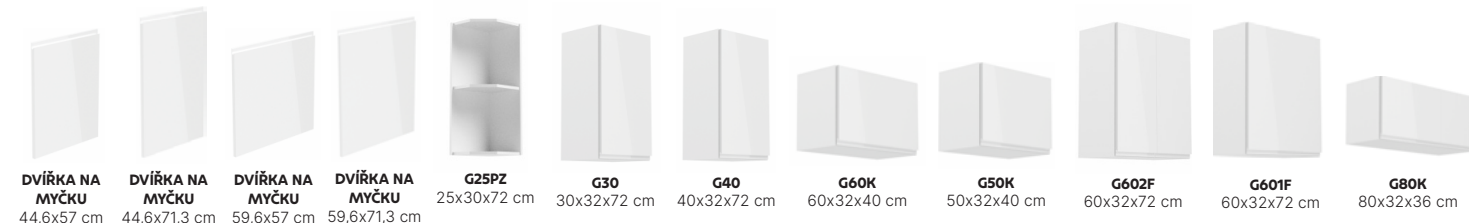

Rozměry jsou uvedeny v pořadí (ŠxHxV) v cm.

dub artisan

systém tichého zavírání dvířek – panty

bílá/šedý extra vysoký lesk HG

1 050 Kč **1 390 Kč** **1 290 Kč** **1 690 Kč** **750 Kč** **1 950 Kč** **2 290 Kč** **1 890 Kč** **1 790 Kč** **3 190 Kč** **3 290 Kč** **2 150 Kč**