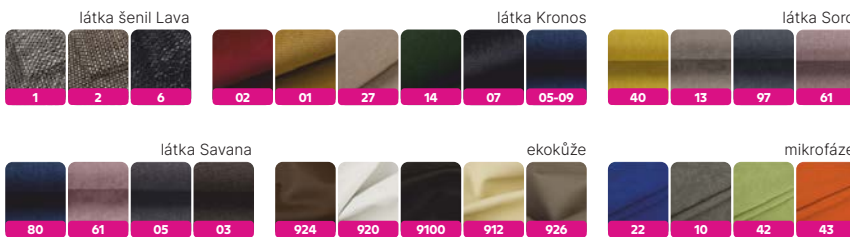

ROSE 3 790 Kč

cena za set křeslo + taburet

pohodlné klubové křeslo s taburetem, provedení: látka Soro 40 hořčicová, 90 šedá, 61 pudrově růžová, 34 mentolová nebo 28 hnědá, rozměry (ŠxHxV): křeslo – 65x60x77 cm, výška x hloubka sedu: 45x42 cm, taburet – 47x38x30 cm. **Lze objednat v látce Soro, Savana, Lava, Kronos: 3 950 Kč, v látce mikrofáza: 3 690 Kč nebo v ekokůži: 4 050 Kč, dodací lhůta 6-8 týdnů. Možnost objednání křesla v zobrazených barevných provedeních. Dodací lhůta 6-8 týdnů.**