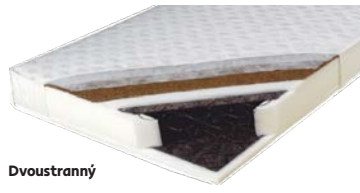

Dvoustranný

- 80x200 cm 4 550 Kč
- 80x195 cm 4 550 Kč
- 90x200 cm 4 890 Kč
- 140x200 cm na objednávku 7 250 Kč
- 160x200 cm na objednávku 8 490 Kč
- 180x200 cm na objednávku 10 090 Kč