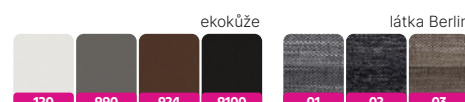

P provedení ekokůže hnědá/látka Portland 24 hnědá

ekokůže 120 bílá/látka Berlin 01 šedý melír

TONIKS U

34 990 Kč

Cenový trháč

celočalouněná univerzální (L/P) rohová rozkládací sedací souprava ve tvaru U s úložným prostorem, včetně polštářů, materiál: ekokůže 120 bílá/látka Berlin 01 šedý melír, rozměry (ŠxHxV): 420x210/210x85 cm, plocha na spaní (ŠxD): 150x360 cm, výška x hloubka sedu: 40x65/90 cm. **Možnost objednat ve 4 barevných provedeních ekokůže v kombinaci se 3 barevnými provedeními látky Berlin v ceně 36 790 Kč. Dodací lhůta 6-8 týdnů.** Výška spodního prostoru od podlahy je 5 cm.