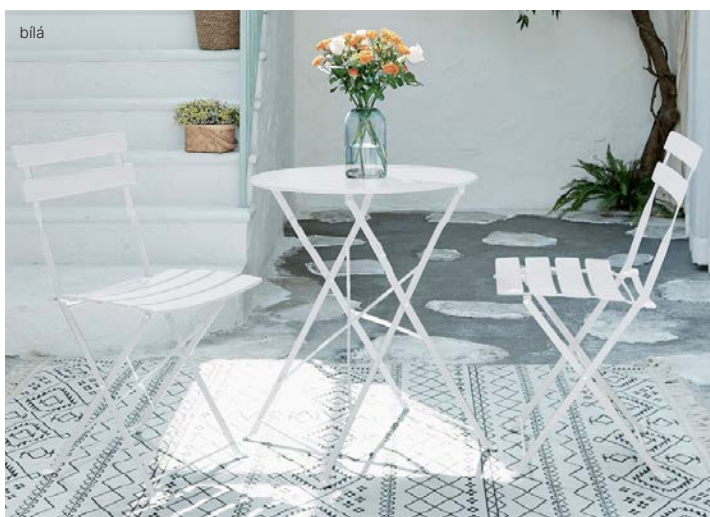

ARALY
11 190 Kč

zahradní ratanový set ARALY je dvoudílný set obsahující roh s polštáři a konferenční stolek s tvrzeným sklem, materiál: technoratan + vlákno + kov, barevné provedení: přírodní + béžová + černá, rozměry rohu (ŠxHxV): 180×180/65×77/87 cm, tloušťka polštáře: 8 cm, rozměry konferenčního stolu (ŠxHxV): 90×42×38 cm, výška x hloubka sedu: 46×49/56 cm. Potahy polštářů jsou voděodolné. **Možnost dokoupení křesla**, rozměry (ŠxHxV): 64×66×75 cm, výška x hloubka sedu: 44×41/59 cm.

ARALY KŘESLO
2 990 Kč

JARUB
4 350 Kč

zahradní ratanový set JARUB je 3dílná souprava obsahující 2 **stohovatelná** křesla a okrouhlý příruční stolek, materiál: technoratan + ocel + tvrzené sklo, provedení: hnědá, rozměry stolu (PxV): 60×60 cm, rozměry křesla (ŠxHxV): 58×59×74 cm, výška x hloubka sedu: 41×45,5 cm.

LASAN
3 190 Kč

zahradní ratanový set LASAN je 3dílná souprava obsahující 2 **stohovatelná** křesla a okrouhlý příruční stolek. Materiál: technoratan + ocel + tvrzené sklo (5 mm). Barevné provedení: hnědá. Rozměry stůl (Průměr x V): 60×60 cm, rozměry křesla (ŠxHxV): 65×62×77 cm, výška x hloubka sedu: 41×45,5 cm.

KOVEN
8 190 Kč

zahradní ratanový set KOVEN je 5dílná souprava obsahující 4 **stohovatelná** křesla a okrouhlý jídelní stůl. Materiál: technoratan + ocel + tvrzené sklo (5 mm). Barevné provedení: bílá. Rozměry stůl (Průměr x V): 80×72 cm, rozměr křesla (ŠxHxV): 66×69×100 cm, výška x hloubka sedu: 46×48 cm.

JENAR
3 390 Kč

zahradní ratanový set JENAR je 3dílná souprava obsahující 2 **stohovatelná** křesla a okrouhlý příruční stolek. Materiál: technoratan + ocel + tvrzené sklo (5 mm). Barevné provedení: bílá. Rozměry stolu (Průměr x V): 63×60 cm. Rozměry křesla (ŠxHxV): 65×62×77 cm, výška x hloubka sedu: 41×45,5 cm.

bílá

černá
2 490 Kč

zelená
2 490 Kč

OBAX
2 450 Kč