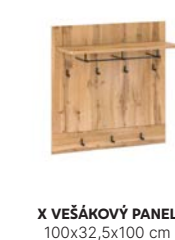

X VĚŠÁKOVÝ PANEĽ
100x32,5x100 cm

9 150 Kč