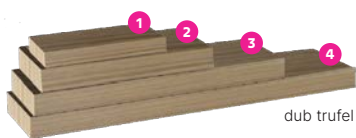

dub trufel

	černý lesk	bílý lesk	dub trufel
1 – 30×25×5 cm	450 Kč	450 Kč	
2 – 60×25×5 cm	590 Kč	490 Kč	
3 – 80×25×5 cm	750 Kč	750 Kč	550 Kč
4 – 120×25×5 cm	890 Kč		

GANA

polic, které se stávají součástí stěny díky skrytému nástěnnému kování, materiál: **MDF**, tloušťka police až 5 cm, provedení: bílá/lesk, černá/lesklá nebo dub trufel. Model jen do vyprodání zásob.