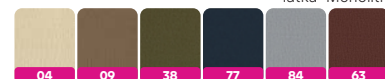

látka Monolith 37 smaragdová

látka Monolith 85 šedá

látka Monolith 48 hořčicová

NEW VEZAN 20 850 Kč

látka Monolith

celočalouněná univerzální (L/P) rohová rozkládací sedací souprava s úložným prostorem, včetně polštářů. Materiál: látka Monolith 37 smaragdová, 48 hořčicová nebo 85 šedá, **kvalitní voděodolný potah**. Rozměry (ŠxHxV): 259×180×74/90 cm, plocha na spaní (ŠxD): 137×212 cm, výška x hloubka sedu: 40×70/90 cm. **Možnost objednání i v jiných barevných provedeních látky Monolith v ceně 21 890 Kč. Dodací lhůta 6-8 týdnů.** Výška spodního prostoru od podlahy je 5 cm.