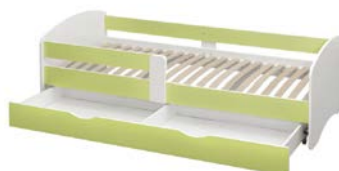

bílá/zelená

NEW
COCOLINO

90x160 cm **od 4 490 Kč**
90x200 cm **od 5 750 Kč**

postel s roštem, úložným prostorem a odnímatelnou zábranou s možností montáže na levou i na pravou stranu, barevné provedení: bílá/bílá **za cenu 4 490 Kč**, bílá/růžová, bílá/zelená a bílá/modrá **za cenu 4 590 Kč**. Rozměry (ŠxHxV): 165x90x61 cm, plocha na spaní 80x160 cm a v rozměru (ŠxHxV): 205x100x61 cm, plocha na spaní 90x200 cm, barevné provedení bílá/bílá **za cenu 5 750 Kč** a barevné provedení bílá/růžová, bílá/zelená a bílá/modrá **za cenu 5 950 Kč**. Materiál: **DTD laminovaná**. K posteli doporučujeme dokoupení matrace o rozměrech 80x160 cm a 90x200 cm dle naší nabídky, na stranách 175 až 177.