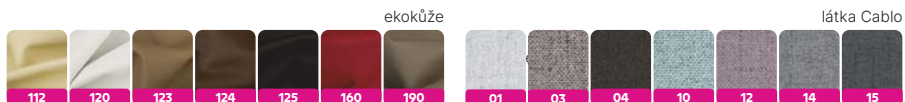

13 390 Kč

OTT 1B ZP – P
85x175x83/97 cm

5 250 Kč

TABURET
70x70x42 cm

10 590 Kč

ROH
100x100x83 cm

16 290 Kč

2 1B ZF – L
150x100x83/97 cm

16 290 Kč

2 1B ZF – P
150x100x83/97 cm

6 190 Kč

1 BB
56x100x83/97 cm

14 490 Kč

2 BB ZF
135x100x83/97 cm

P provedení látka Cablo 14 šedá

BITER U 39 750 Kč