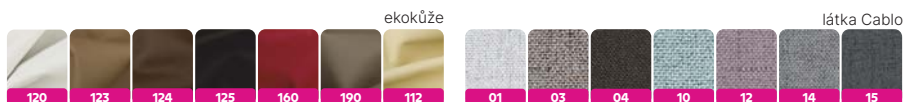

6 polohovacích opěrek
1 polohovací područka

L provedení látka Kronos 15 taupe šedohnědá

P provedení látka Kronos 19 smaragdová

LAMORA

37 450 Kč

elegantní celočalouněná rozkládací sedací souprava ve tvaru U s úložným prostorem a polohovatelnými opěrkami hlavy a rukou, L/P provedení, materiál: látka Kronos 19 smaragdová nebo látka Kronos 15 taupe šedohnědá, rozměry (ŠxHxV): 329×181/220×79/97 cm (ŠxD): 256×129 cm, výška x hloubka sedu: 41×57 cm. **Možnost objednání v 6 barevných provedeních látky Kronos v ceně 39 950 Kč. Dodací lhůta 6-8 týdnů.** Výška spodního prostoru od podlahy je 4,5 cm.

L provedení látka Cablo 02 béžová/polštáře – 05 cihlová/02 béžová

MARIETA U

47 750 Kč

celočalouněná luxusní sedací souprava s polohovacími opěrkami zajišťujícími komfortní podepření zad a hlavy, včetně dekorativních polštářů, možnost sestavit si vlastní rozměr sedací soupravy z různých komponentů, komponenty se prodávají jednotlivě. Velký roh do U s rozkladem a úložným prostorem v provedení: látka Cablo 02 béžová/polštáře 05 cihlová/02 béžová nebo látka Cosmic 120 žlutá/polštáře 01 krémová/03 hnědá, rozměry (ŠxHxV): 320x175/210x83/97 cm, plocha na spaní (ŠxD): 130x260 cm, hloubka x výška sedu: 62x42 cm. **Možnost objednání v 7 barevných provedeních látky Cablo nebo v 7 barevných provedeních ekokůže z vyobrazených komponentů. Dodací lhůta 6-8 týdnů.** Výška spodního prostoru od podlahy je 5 cm.

Rozměry jsou uvedeny v pořadí (ŠxHxV) v cm.

L provedení látka Cosmic 120 žlutá, polštáře – 01 krémová/03 hnědá

2 1B ZF – L + OTT 1B ZP – P

7 990 Kč

1 1B – L
71x100x83/97 cm

7 990 Kč

1 1B – P
71x100x83/97 cm