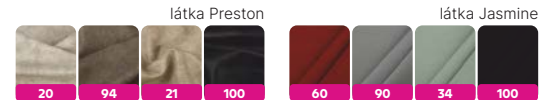

LANZA

39 290 Kč

celočalouněná rohová rozkládací sedací souprava s úložným prostorem, polohovacími opěrkami zajišťujícími komfortní podepření zad a hlavy, se dvěma taburety v područce, L/P provedení, materiál: látka Preston hnědá 22/polštáře látka Jasmine světle fialová 62, rozměry (ŠxHxV): 275×220×85/100 cm, taburet (ŠxHxV): 40×34×43 cm, plocha na spaní (ŠxD): 120×190 cm, výška x hloubka sedu: 43×53 cm. **Lze objednat ve 4 barevných provedeních látky Preston a Jasmine v ceně 39 790 Kč. Dodací lhůta 6-8 týdnů.** Výška spodního prostoru od podlahy je 5 cm.