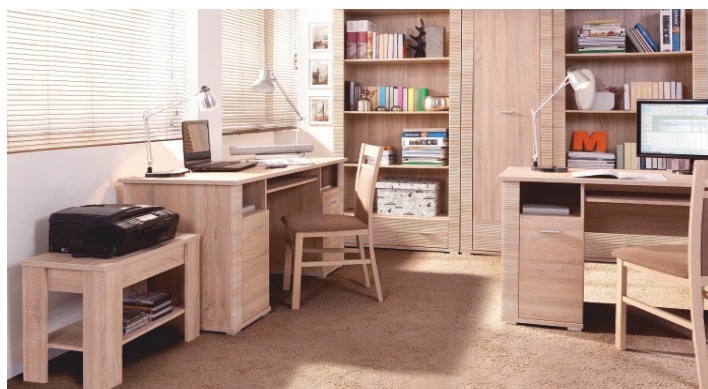

dub sonoma

GRAND

elegantní sektorový systém vhodný pro vybavení obývacích pokojů, ložnic a pracoven, materiál: **DTD laminovaná**. Hrany jednotlivých komponentů jsou zakončeny vroubkovanou lištou. Barevné provedení: dub sonoma. Manželská postel 160 je dodávána bez matrace a roštu. Komponenty **01, 12, 14, 20, 22 a 23 jsou na objednávku s dodací lhůtou 3-5 týdnů**. Matrace a rošt o rozměru 160x200 cm lze dokoupit na základě nabídky ze stran 175 až 177.

Rozměry jsou uvedeny v pořadí (ŠxHxV) v cm.

11 090 Kč bez zrcadla TYP 1 A 2 VĚŠÁKOVÁ SKŘÍŇ SE 3 POLICEMI A ZÁŠUVKAMI 3D3S 160,8x55x192 cm	11 550 Kč se zrcadlem TYP 3 VĚŠÁKOVÁ SKŘÍŇ S 1 POLICÍ 2D1S 92,8x55x192 cm	7 090 Kč TYP 5 VITRÍNA 1W1S 63x39x192 cm	5 390 Kč TYP 6 REGÁL 1S/60 62,8x39x192 cm	4 690 Kč TYP 7 REGÁL 1S/90 92,8x39x192 cm	5 750 Kč TYP 8 KOMODA S BAREM 2W3S1B 140x39x118 cm	7 290 Kč TYP 9 KOMODA 2D4S 140x39x96 cm	5 990 Kč TYP 10 KOMODA 4D 92,8x39x96 cm
3 790 Kč TYP 14 NÁSTAVEC NA SKŘÍŇ 3D 160,8x55x47,2 cm	1 990 Kč TYP 15 ZÁVĚSNÁ SKŘÍŇKA 2D 139,2x25x33 cm	950 Kč TYP 16 ZÁVĚSNÁ POLICE 90 92,8x21,6x30,2 cm	1 090 Kč TYP 17 ZÁVĚSNÁ POLICE 140 139,2x21,6x30,2 cm	1 690 Kč TYP 18 KONFERENCEŇNÍ STOLEK 70 66x38x49,5 cm	2 190 Kč TYP 19 KONFERENCEŇNÍ STOLEK 110 110x60,5x50 cm		
4 490 Kč TYP 20 POSTEL 160X200 181x205x70 cm	1 990 Kč TYP 21 NOČNÍ STOLEK 1S 62,8x39x29 cm	6 650 Kč TYP 22 PC STŮL 1D3S 150x67x74 cm	5 390 Kč TYP 11 KOMODA 4S 92,3x34x96 cm	5 090 Kč GRAND TYP 12 JÍDELNÍ ROZKLÁDACÍ STŮL 160-210x90x77 cm	4 390 Kč TYP 13 RTV STOLEK 2D1S 140x55x51 cm	2 750 Kč TYP 23 KONFERENCEŇNÍ STOLEK 75 75x75x50 cm