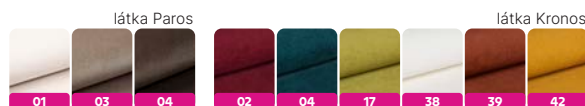

látka Paros 2 béžová/černá

látka Paros 5 světle šedá/černá

látka Kronos 6 hnědá/orech

látka Kronos 14 zelená/buk

látka Kronos 27 růžová/buk

látka Kronos 34 tmavě šedá/bílá

NEW TEJA
9 650 Kč

houpací křeslo – ušák, materiál: látka Kronos 14 zelená, Kronos 27 růžová, Kronos 06 hnědá, Paros 02 béžová, Paros 05 světle šedá nebo Kronos 34 tmavě šedá, dřevěná houpací noha v barvě buk, orech, černá nebo bílá, rozměry (ŠxHxV): 84×110×97 cm, výška x hloubka sedu: 39/49×58 cm. **Možnost objednání i v jiných barevných provedeních látky Kronos nebo Paros za cenu 9 950 Kč, dodací lhůta 6-8 týdnů.** Výška spodního prostoru od podlahy je 11-21 cm.