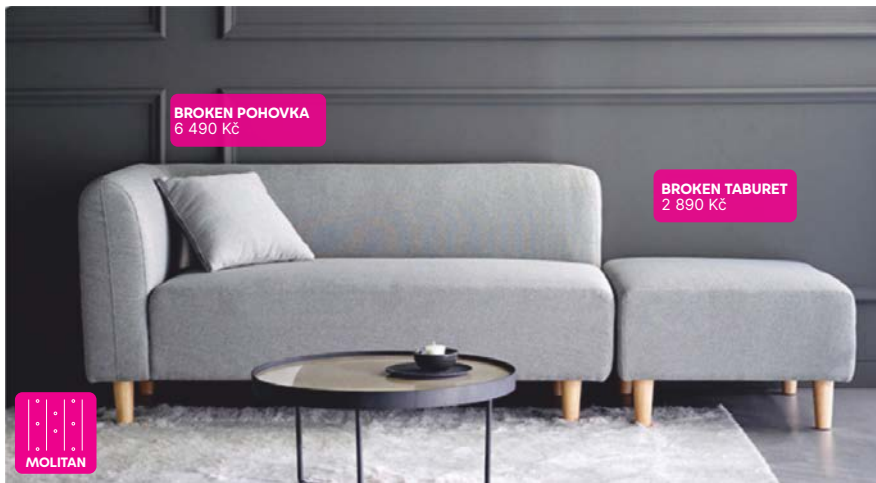

P provedení, látka Malmo 08 taupe/26 hnědá

P provedení, látka Malmo 37 zelená/05 béžová

P provedení, látka Malmo 90 šedá/96 tmavě šedá

KUBOS NEW
6 990 Kč

rozkládací křeslo s úložným prostorem, dodáváno s jedním polštářem. Materiál: látka Malmo 08 taupe/26 hnědá, Malmo 37 zelená/05 béžová nebo Malmo 90 šedá/96 tmavě šedá. Rozměry (ŠxHxV): 104x78x70 cm, plocha na spaní (ŠxD): 75x185 cm, výška x hloubka sedu: 34,5x57 cm. Výška spodního prostoru od podlahy je 2 cm.