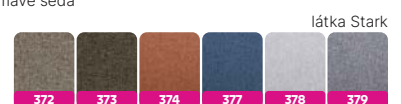

látka Monolith 97 šedá

AMARETA U

41 450 Kč

celočalouněná univerzální (L/P) rohová rozkládací sedací souprava s úložným prostorem ve tvaru U, včetně polštářů a s polohovacími opěrkami zajišťujícími komfortní podepření zad a hlavy, dekorativní prošití sedací části, materiál: látka Monolith 97 šedá, **kvalitní voděodolný potah**, rozměry (ŠxHxV): 350x202/202x70/90 cm, plocha na spaní (ŠxD): 125x285 cm, výška x hloubka sedu: 43x60 cm. **Možnost objednání v 6 barevných provedeních látky Monolith v ceně 45 590 Kč, dodací lhůta 6-8 týdnů.** Výška spodního prostoru od podlahy je 8,7 cm.

P provedení látka Stark 382 tmavě šedá

MAVIS ROH

39 490 Kč

prostrná moderní celočalouněná rohová rozkládací sedací souprava s úložným prostorem a polohovacími opěrkami hlavy pro zajištění pohodlného podepření zad a hlavy, područka s funkcí sklápění, L/P provedení, materiál: látka Stark 382 tmavě šedá, rozměry (ŠxHxV): 345x220x103 cm, plocha na spaní (ŠxD): 118x184 cm, výška x hloubka sedu: 42x53 cm. **Možnost objednat v 6 barevných odstínech látky Stark v ceně 43 390 Kč. Dodací lhůta 6-8 týdnů.** Výška spodního prostoru od podlahy je 5 cm.