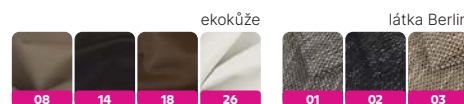

MINERVA 19 190 Kč

celočalouněná rohová rozkládací sedací souprava s úložným prostorem, včetně polštářů, L/P provedení, materiál: ekokůže bílá/Berlin 01 šedý melír nebo látka Aria 05 hnědá, rozměry (ŠxHxV): 260×175×75 cm, plocha na spaní (ŠxD): 135×195 cm, výška x hloubka sedu: 43×65 cm. **Lze objednat ve 4 barevných odstínech ekokůže a 3 barevných odstínech látky Berlin v ceně 20 150 Kč. Dodací lhůta 6-8 týdnů.** Výška spodního prostoru od podlahy je 5 cm.

P provedení, látka Poso 22 šedá