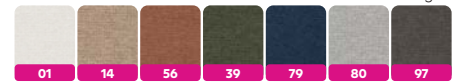

LIMON

19 290 Kč

celočalouněná univerzální (L/P) rohová rozkládací sedací souprava s úložným prostorem, včetně polštářů. Materiál: látka Aragon 03 béžová. Rozměry (ŠxHxV): 243×165×77/98 cm, plocha na spaní (ŠxD): 140×223 cm, výška x hloubka sedu: 43×69/94 cm. **Možnost objednání i v jiných barevných provedeních látky Aragon v ceně 20 350 Kč. Dodací lhůta 6-8 týdnů.** Výška spodního prostoru od podlahy je 4 cm.

Aragon