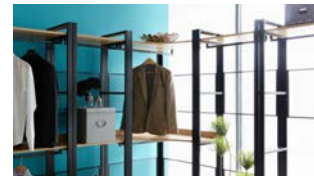

KILOS NEW TYP 2

3 150 Kč

moderní designový regál se 3 policemi a věšákem, materiál: ocel + DTD fóliovaná, barevné provedení: černá + dub, rozměry (ŠxHxV): 120×40×200 cm. Možné kombinovat s regály KILOS NEW TYP 1-5.

KILOS NEW TYP 1

3 690 Kč

moderní designový regál se 2 zásuvkami, policí a věšákem, materiál: ocel + DTD fóliovaná, barevné provedení: černá + dub, rozměry (ŠxHxV): 80×40×200 cm. Možné kombinovat s regály KILOS NEW TYP 2-5.

KILOS NEW TYP 3

3 390 Kč

moderní designový regál s 5 policemi, materiál: ocel + DTD fóliovaná, barevné provedení: černá + dub, rozměry (ŠxHxV): 120×40×200 cm. Možné kombinovat s regály KILOS NEW TYP 1-5.

KILOS NEW TYP 4

3 590 Kč

moderní designový rohový regál s věšákem, materiál: ocel + DTD fóliovaná, barevné provedení: černá + dub, rozměry (ŠxHxV): 80×80×200 cm. Možné kombinovat s regály KILOS NEW TYP 1-5.

KILOS NEW TYP 5

3 790 Kč

moderní designový rohový regál s policí a věšákem, materiál: ocel + DTD fóliovaná, barevné provedení: černá + dub, rozměry (ŠxHxV): 80×80×200 cm. Možné kombinovat s regály KILOS NEW TYP 1-5.

KILIS NEW TYP 1

2 990 Kč

moderní designový 3-policový regál, materiál: fóliovaná DTD + kov, barevné provedení: dub + černá, rozměry (ŠxHxV): 120×30×120 cm. Možno kombinovat s regálem KILIS NEW TYP 2 a PC stoly KILIS NEW 120 PC a 150 PC ze str. 124.

KILIS NEW TYP 2

3 990 Kč

moderní designový 3-policový regál, materiál: fóliovaná DTD + kov, barevné provedení: dub + černá, rozměry (ŠxHxV): 120×30×180 cm. Možno kombinovat s regálem KILIS NEW TYP 1 a PC stoly KILIS NEW 120 PC a 150 PC ze str. 124.

KILIS NEW TYP 3

3 690 Kč

moderní designový policový regál, materiál: DTD fóliovaná + kov, barevné provedení: dub + černá, rozměry (ŠxHxV): 120×30×180 cm. Možné kombinovat s regálem KILIS NEW TYP 4 a PC stolem KILIS NEW 120 PC a 150 PC ze str. 124.