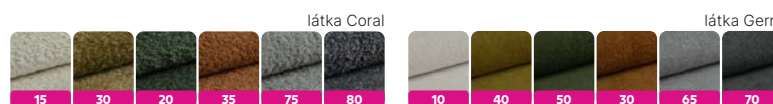

P provedení, látka Coral 50 taupe/látka Gerra 15 taupe

NEW MURIEL 29 990 Kč

cečolouněná rohová rozkládací sedací souprava s úložným prostorem, včetně polštářů, L/P provedení. Materiál: látka typu BOUCLÉ Coral 50 taupe šedobéžová s **olemováním** + 2x polštář látka Gerra 15 taupe šedobéžová. Rozměry (ŠxHxV): 273x204x71/86 cm, plocha na spaní (ŠxD): 144x240 cm, výška x hloubka sedu: 42x58/78 cm. **Možnost objednání i v jiných barevných provedeních látky Coral v kombinaci s látkou Gerra v ceně 34 150 Kč. Dodací lhůta 6-8 týdnů.** Výška spodního prostoru od podlahy je 17 cm.