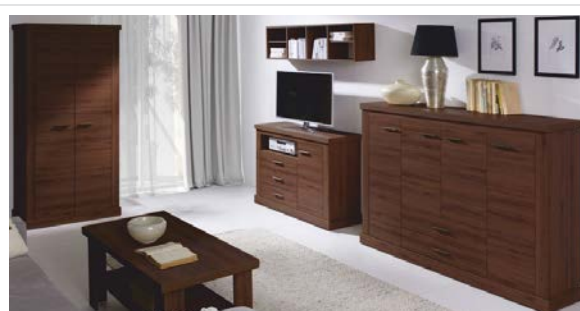

10 090 Kč

9 450 Kč

12 090 Kč

12 650 Kč

LED za příplatek 1 190 Kč

3 190 Kč

6 890 Kč

4 390 Kč

9 090 Kč

7 390 Kč

10 090 Kč