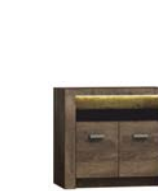

LED za příplatek 1 290 Kč

4 490 Kč

KOMODA 10
96x42x72,5 cm