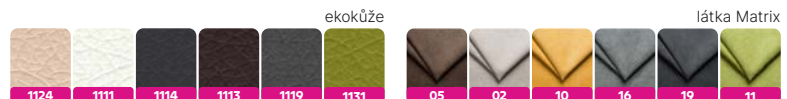

P provedení: 3F-OTM ekokůže bílá/ látka Matrix 16 šedá

SANTIAGO ROH MALÝ

24 990 Kč

celočalouněná rohová rozkládací sedací souprava s úložným prostorem a polohovací opěrkou hlavy, L/P provedení, (OTM-3F nebo 3F-OTM), materiál: ekokůže bílá/látka Matrix 16 šedá, rozměry (ŠxHxV): 260x186x86/106 cm, plocha na spaní (ŠxD): 116x200 cm, výška x hloubka sedu: 41x53 cm. **Lze objednat v 6 provedeních látky Matrix a 6 barevných provedeních ekokůže v ceně: malý roh – 26 190 Kč, křeslo – 9 890 Kč, taburet – 3 290 Kč. Dodací lhůta 6-8 týdnů.** Výška spodního prostoru od podlahy je 10 cm.

P provedení: OTM-3F-RE-2SK ekokůže černá/látka Matrix 19 tmavě šedá

ekokůže

látka Matrix

SANTIAGO U

35 150 Kč

celočalouněná rohová rozkládací sedací souprava s úložným prostorem a polohovacími opěrkami hlavy, L/P provedení OTM-3F-RE-2SK nebo 2SK-RE-3F-OTM, materiál: ekokůže černá/Matrix látka 19 tmavě šedá, rozměry (ŠxHxV): 325x168/217x86/106 cm, plocha na spaní (ŠxD): 116x260 cm, výška x hloubka sedu: 41x53 cm. **Lze objednat v 6 provedeních látky Matrix a v šesti barevných provedeních ekokůže v ceně: roh U – 36 850 Kč, křeslo – 9 890 Kč, taburet – 3 290 Kč. Dodací lhůta 6-8 týdnů.** Výška spodního prostoru od podlahy je 10 cm.