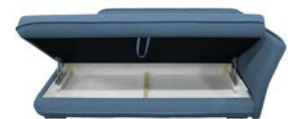

L provedení, látka Whisper 17 šedá