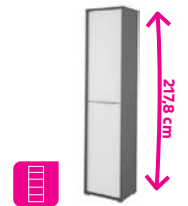

VYSOKÁ SKŘIŇ POLICOVÁ
TYP 06
50x38x217,8 cm

6 590 Kč