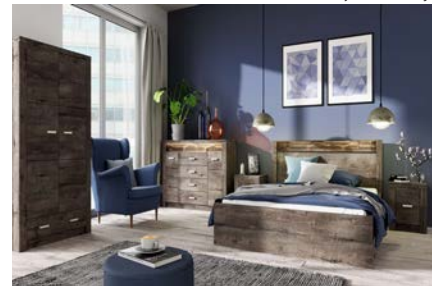

jasan tmavý

INFINITY

luxusní sektorový nábytek vysoké kvality v masivním designu s prvky surového malovaného dřeva a výraznou reliéfní kresbou, s efektním LED podsvícením, vhodný pro vybavení obývacích pokojů, ložnic a jídelen, korpus do tloušťky 48 mm, kovové montáže, materiál: DTD laminovaná, ABS hrany, barevné provedení: jasan světlý, jasan tmavý nebo jasan bílý. Možnost dokoupení LED osvětlení. Komponenty ve všech třech barevných provedeních se objednávají jednotlivě. Manželská postel (rozměr plochy na spaní 160x200 cm) dodávána s roštěm bez matrace. Matrace o rozměrech 160x200 cm lze dokoupit na základě nabídky ze stran 175 až 177.

korpus hrubý až 48 mm

Rozměry jsou uvedeny v pořadí (ŠxHxV) v cm.

12 190 Kč

6 690 Kč

9 890 Kč

LED za příplatek
1090 Kč

7 950 Kč

LED za příplatek
1090 Kč

7 950 Kč

7 390 Kč

LED za příplatek
950 Kč

16 490 Kč

9 490 Kč

LED za příplatek 1 450 Kč

2 990 Kč

5 690 Kč

LED za příplatek 990 Kč

9 190 Kč

LED za příplatek 1 290 Kč

7 850 Kč

LED za příplatek 1 290 Kč

4 490 Kč

LED za příplatek 1 090 Kč

1 550 Kč

5 050 Kč

LED za příplatek 1 290 Kč

2 190 Kč

4 250 Kč

LED za příplatek 1 690 Kč

11 450 Kč

LED za příplatek 1 690 Kč