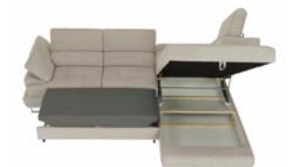

P provedení, látka Soro 13 světle hnědý melír