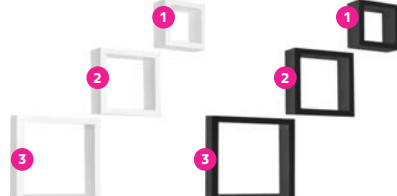

TRIX
790 Kč

sada polic 3 ks, materiál: **MDF**, provedení: černá, rozměry (ŠxHxV): **2** – 42,5×10×21,5 cm, **1** – 17,5×10×17,5 cm. Model jen do vyprodání zásob.

bílá

KVADRO NEW
390 Kč

sada polic 3 ks, materiál: **MDF**, provedení: bílá nebo černá, rozměry (ŠxHxV): **3** – 25,4×8,7×25,4 cm, **2** – 20,3×8,4×20,3 cm, **1** – 15,3×8,4×15,3 cm.