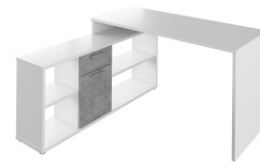

bílá/beton

NOE NEW

5 090 Kč

PC stůl rohový, univerzální L/P, vhodný pro umístění do prostoru, materiál: **DTD laminovaná**, provedení: dub sonoma/bílá, dub wotan/bílá, bílá/beton, bílá/černá, rozměry (ŠxHxV): 135x135x74 cm.

deska stolu o šířce až 22 mm.