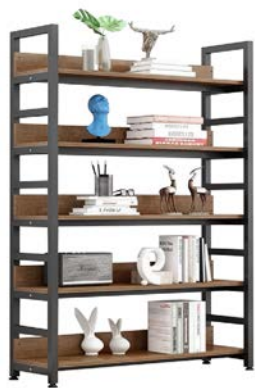

černá

2 390 Kč

černá + dub
4 190 Kč

BILOTE TYP 4

regál, materiál: kov nebo kov + **MDF laminovaná**, barevné provedení: černá nebo černá + dub. Rozměry (ŠxHxV): 120×30×188 cm.

černá

3 650 Kč

NEW
JANEL TYP 1
1 950 Kč