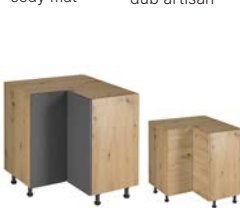

3 890 Kč šedý mat   **3 490 Kč** dub artisan

D90N
79x79x82 cm