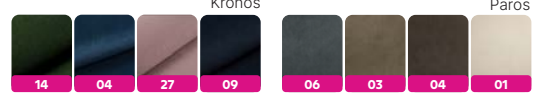

5 polohovacích opěrek

PRUŽINA

P provedení, látka Paros 05 světle šedá

P provedení, látka Kronos 19 smaragdová

KORIO L

31 150 Kč

celočalouněná rohová rozkládací sedací souprava ve tvaru L s úložným prostorem a polohovacími opěrkami zajišťujícími komfortní podepření zad a hlavy, L/P provedení, materiál: látka Paros 05 světle šedá nebo Kronos 19 smaragdová, rozměry (ŠxHxV): 262x200x103/91 cm, plocha na spaní (ŠxD): 128x210 cm, výška x hloubka sedu: 46x59 cm. **Možnost objednání ve 4 barevných provedeních látky Paros a Kronos, dodací lhůta 6-8 týdnů.** Výška spodního prostoru od podlahy je 10 cm.