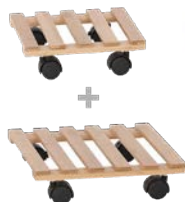

KOSMA
590 Kč

set 2 stojanů pod květiny na kolečkách. Dvě kolečka ze čtyř mají brzdu, materiál: lakovaný bambus, barevné provedení: přírodní, rozměry (ŠxHxV): 25×25×7,5 cm a 30×30×7,5 cm. Výrobek doporučujeme pro interiéru.