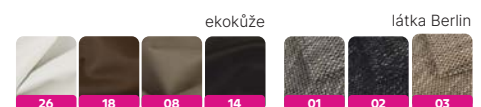

látka Savana 03 hnědá

ekokůže 1100 černá/látka Nevada 10 černý melír

ekokůže bílá/Berlin 01 šedý melír

TONIKS 24 150 Kč

celočalouněná univerzální (L/P) rohová rozkládací sedací souprava s úložným prostorem, včetně polštářů, materiál: ekokůže bílá/Berlin 01 šedý melír v ceně **24 150 Kč**; látka Savana 03 hnědá v ceně **24 150 Kč** nebo ekokůže 1100 černá/látka Nevada 10 černý melír **22 950 Kč**. Rozměry (ŠxHxV): 300x215x73 cm, plocha na spaní 150x240 cm, výška x hloubka sedu: 42x65/85 cm. **Možnost individuálních objednávek sedací soupravy ve 4 barevných provedeních ekokůže v kombinaci se 3 barevnými provedeními látky Berlin v ceně 25 350 Kč. Dodací lhůta 6-8 týdnů.** Výška spodního prostoru od podlahy je 5 cm.