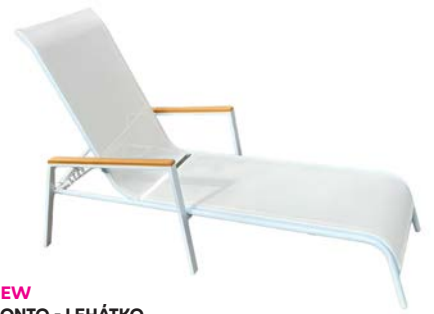

NEW
BONTO - LEHÁTKO
2 290 Kč

zahravní polohovací, **stohovatelné** lehátko, materiál: ocel + umělá textilie + polywood, barevné provedení: bílá + dub, rozměry (ŠxHxV): 64x161x48/100 cm, výška x hloubka sedu: 28x104 cm, celková hloubka po sklopení: 195 cm.